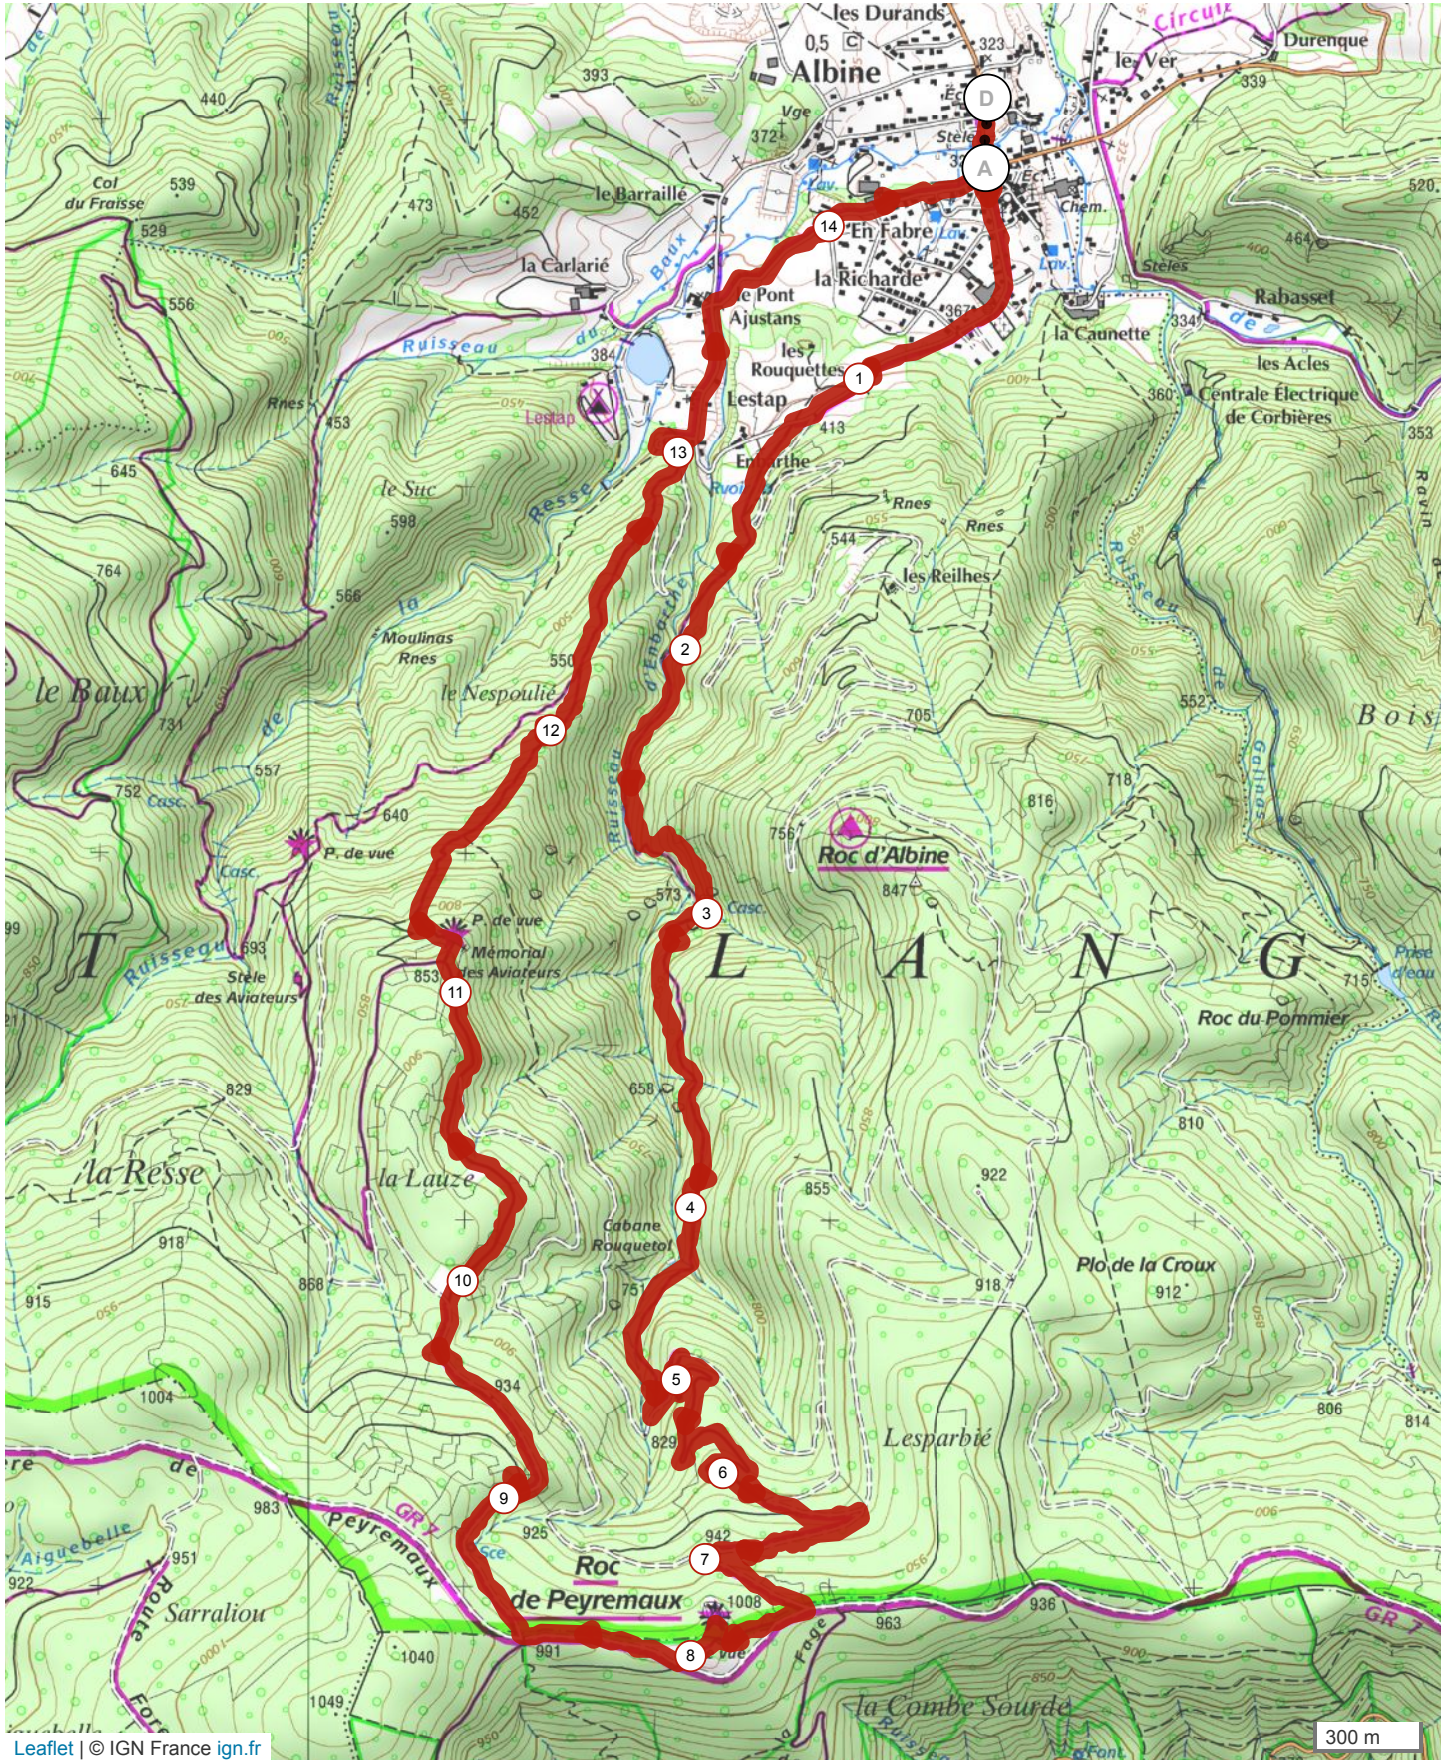

9248547 | Randonnée pédestre | Albine

Albine -> Albine

14.566 km ↑ 668 m ↓ 668 m ▲ 325 m ▲ 991 m

Le droit de reproduction est strictement réservé à un usage personnel et privé. Lors de la pratique de votre activité, veillez à respecter les propriétés et chemins privés et vous assurez de la praticabilité du parcours.

© 2018 Openrunner